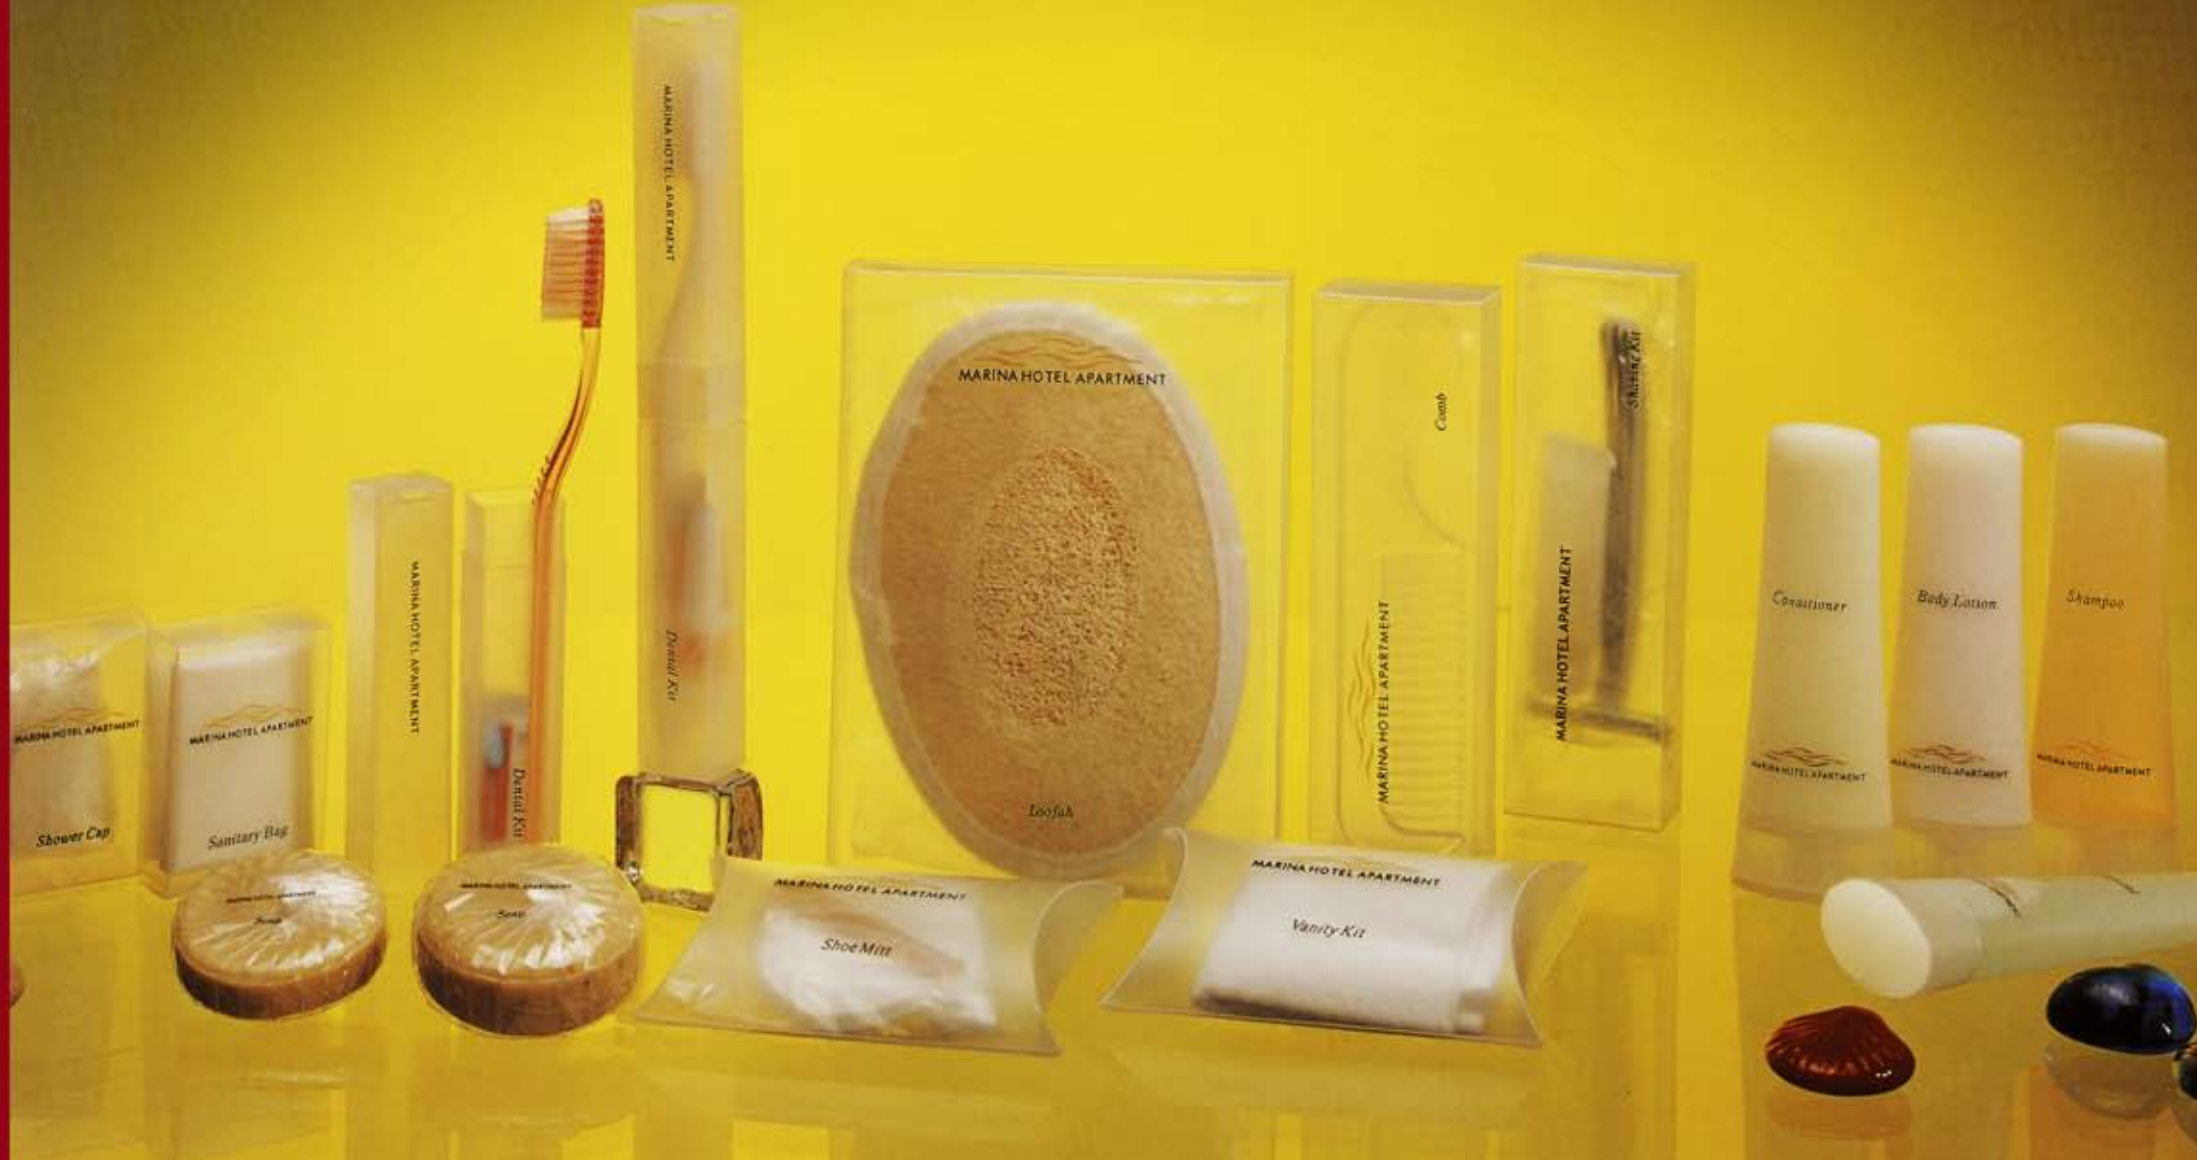

Soap
100x58

Sewing Kit
100x58

Slippers
280mm

Cosmetic
35ml

呵护宝宝的肌肤
Best quality for baby
【田婴坊】
中国著名品牌
婴儿液体爽身粉
瞬间转化 干爽润滑
净含量: 100g

专业护理 关爱妈妈
Best quality for baby
【田婴坊】
中国著名品牌
姜精油洗发露
孕产妇专用
净含量: 500毫升

Naturally Love Care
Badre Baby
温和不刺激配方
贝尊兒
嬰兒牛奶潤膚乳霜
Quality is pure no stimulating formula
PLANCY SHAMPOO
300 ml

Best quality for baby
【田婴坊】
中国著名品牌
嬰兒牛奶潤膚乳霜
净含量: 100g

Badre Baby
Baby Oil
Naturally Love Care

【田婴坊】
嬰兒潤膚乳霜
Naturally Love Care

Badre Baby
Baby Oil
Naturally Love Care

SUNLUS
素麗絲
秀髮呵護 效果更持久
一分钟焗油精華露
Sea Micelle Nutrition
Hair Conditioner
净含量: 200ml

Badre Baby
Baby Shampoo & Shower
嬰兒洗髮沐浴露
Natural Hair Treatment
Net: 120ml

【田婴坊】
嬰兒牛奶沐浴露
Baby Milk Shower
Natural Hair Treatment
Net: 230ml

【田婴坊】
嬰兒牛奶沐浴露
Natural Hair Treatment
Net: 230ml

SUNLUS
素麗絲
秀髮呵護 效果更持久
珍珠活性洗发露
Pearl Active Shampoo
Boost Your Hair's Health
For All Hair Types
净含量: 200ml